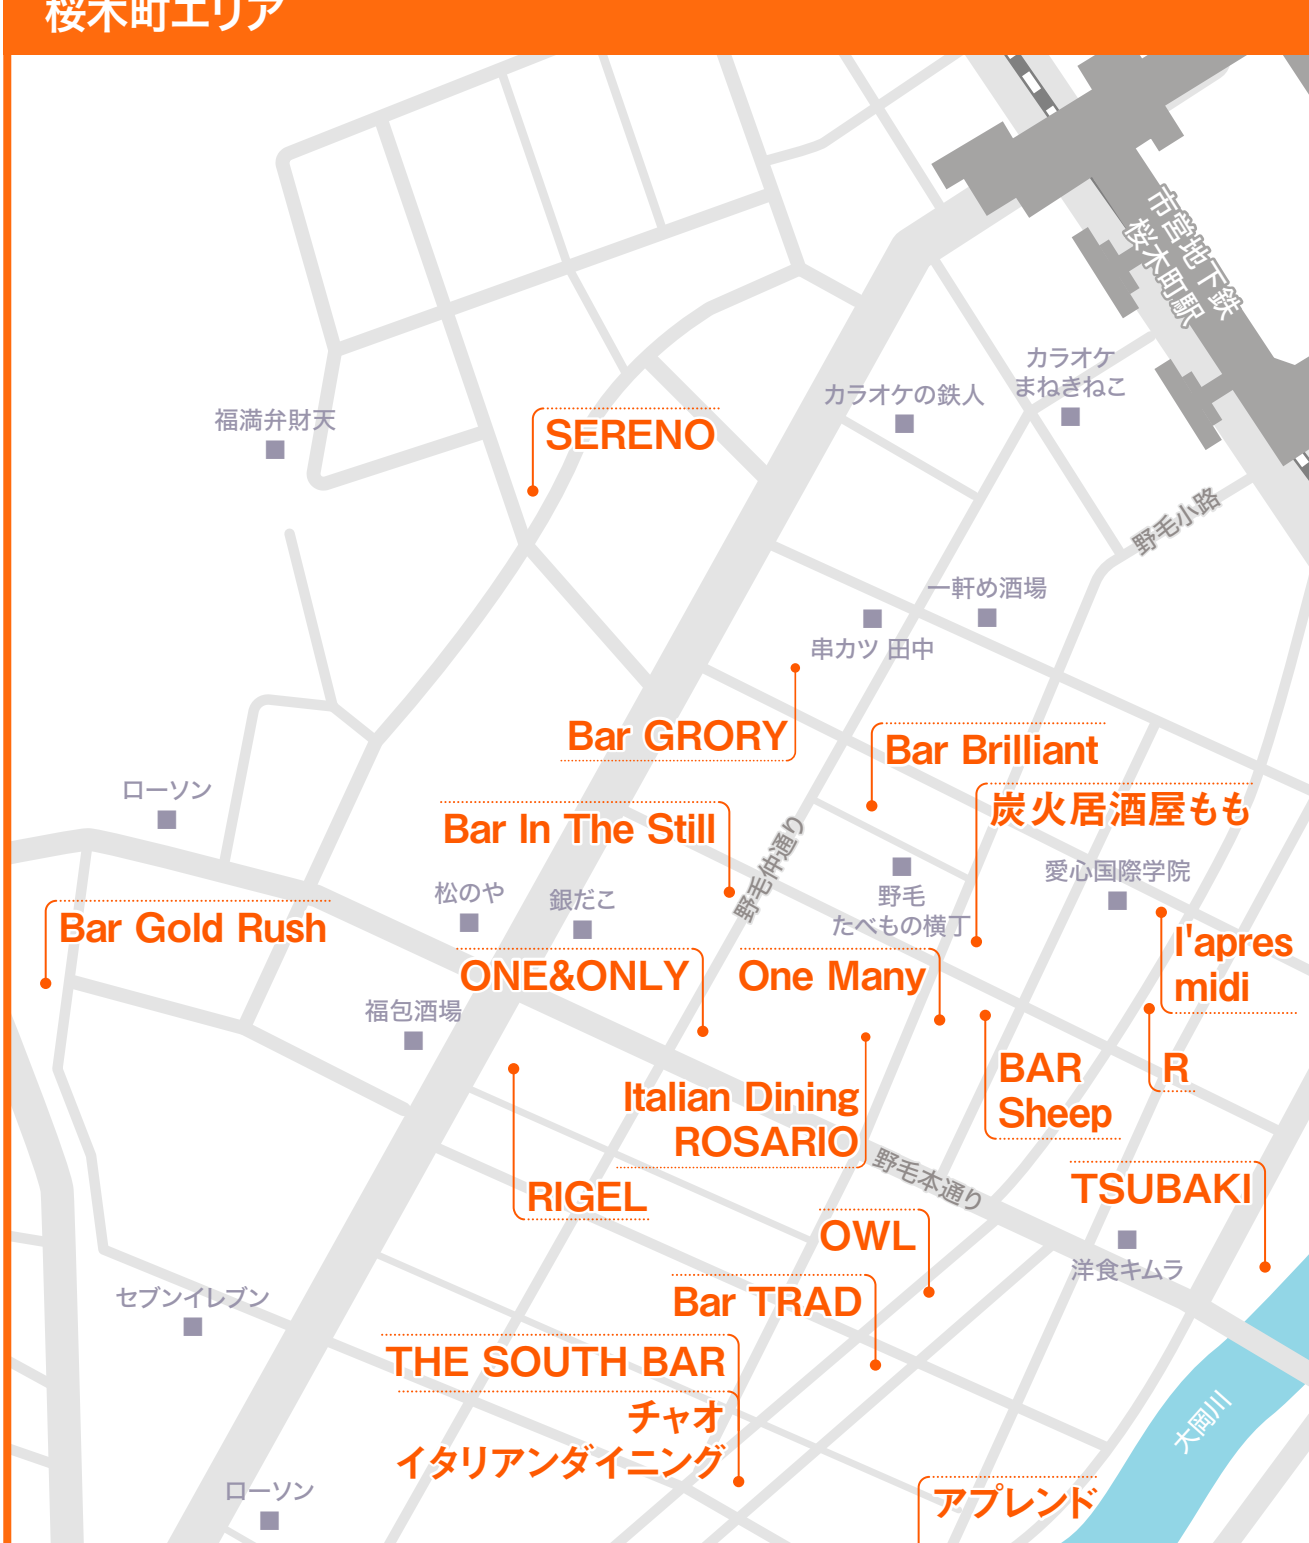

関内エリア

桜木町エリア

日本大通りエリア

馬車道エリア

元町・中華街エリア

伊勢佐木長者町エリア

阪東橋エリア