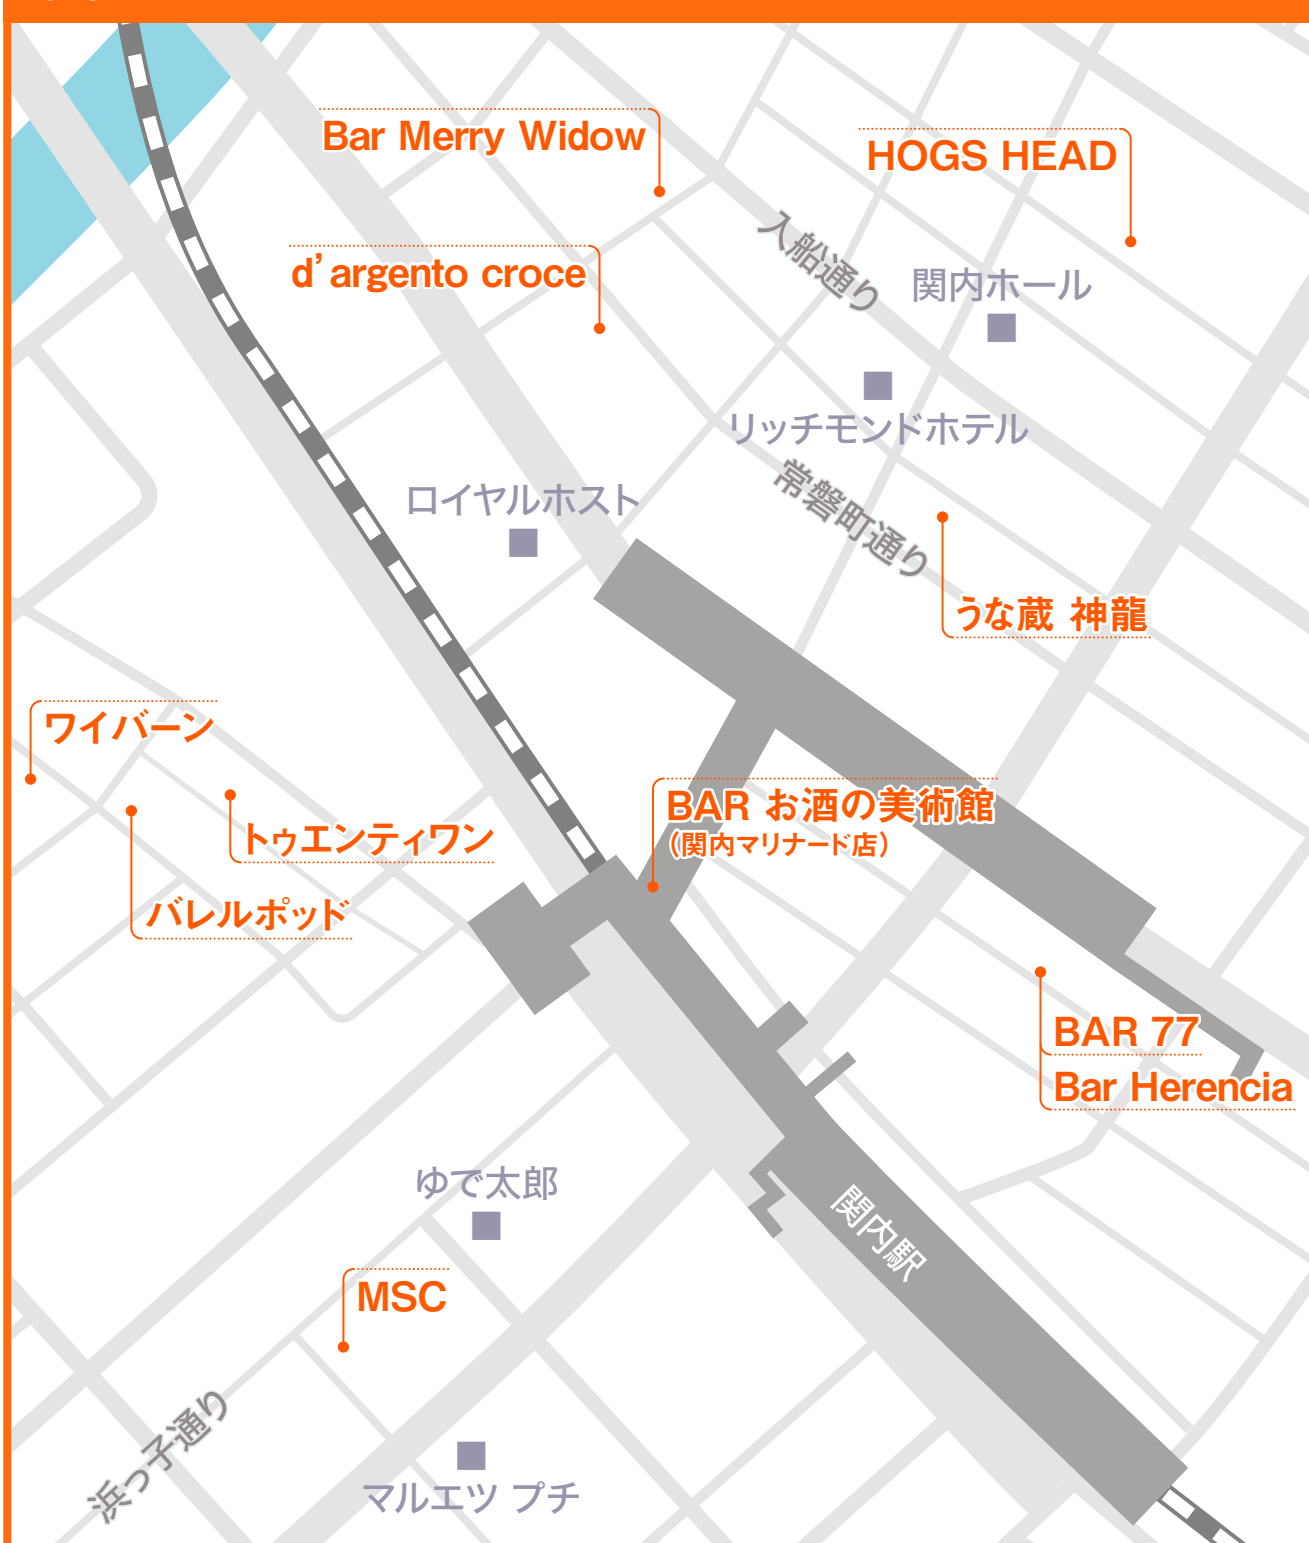

関内エリア

桜木町エリア

日本大通りエリア

馬車道エリア

元町・中華街エリア

伊勢佐木長者町エリア

阪東橋エリア